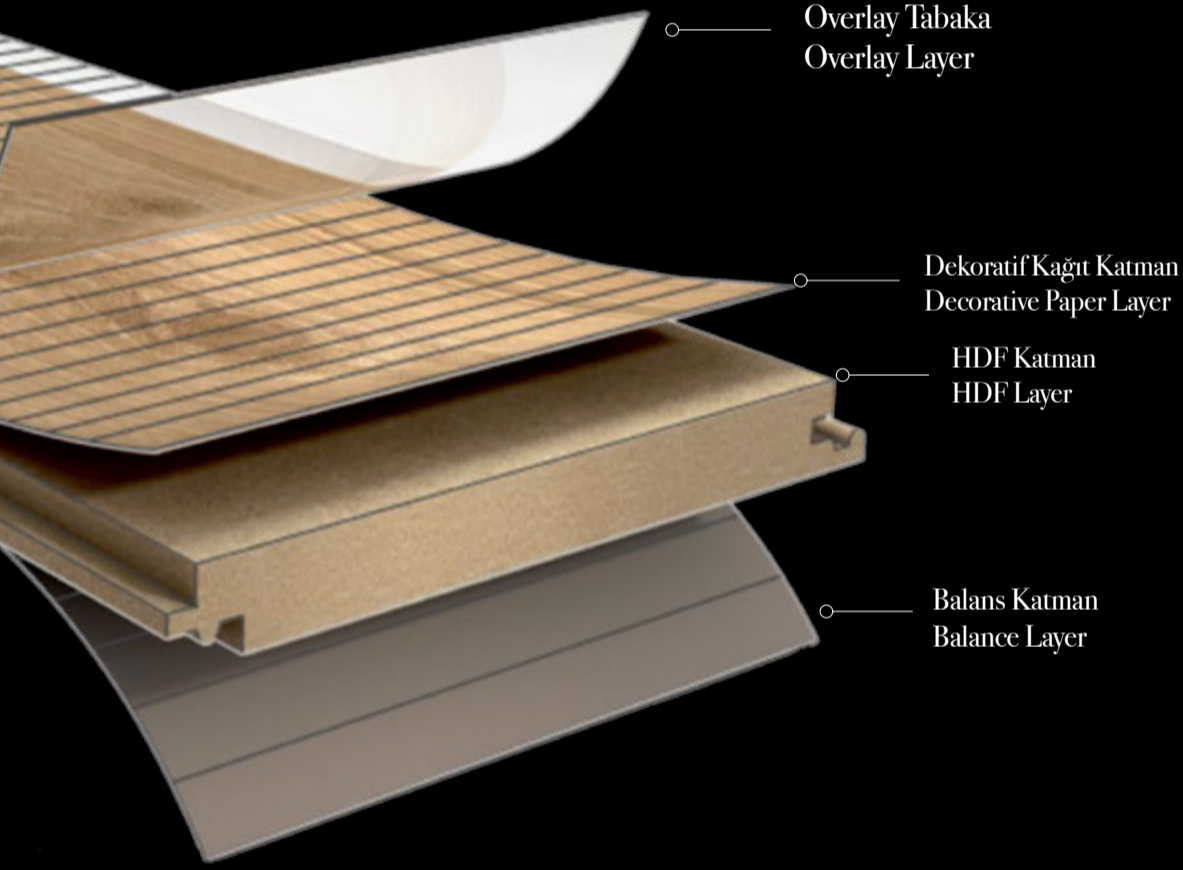

TEKNİK ÖZELLİKLER TECHNICAL SPECIFICATIONS

Sigara Ateşine
Dayanıklır
Resistant to
Cigarettes Burns

Mobilya Ayaklarına
Tekerleklerle Dayanıklır
To Furniture Feet
Durable to Wheels

E1
C23
TS EN 14354

Anti Bakteriyel
Kaplama
Anti Bacterial
Coating

4V Derzli
Four Side
Groove

Doğal Yüzey
Natural
Surface

Güneş Işığına
Dayanıklı
Sunlight
Resistant

Lekelerden
Etkilenmez
Unaffected
By Stain

Noktasal Darbelere
Dayanıklır
Resistant to
Pointwise Impacts

Çizilmeye
Dayanıklır
Scratch Resistant

Kolay Temizlenir
Hijyeniktir
Easy to Clean
Hygienic

Kolay Temizlenir
Hijyeniktir
Easy to Clean
Hygienic

Kalınlık Thickness	8
Ebat Dimensions	157 mm 1290 mm
Paket Pack Unit	8 Adet
Paket Pack sqm	1.6202 sqm
Paket Pack kg	12.50 kg
Palet Pallet sqm	81.01 sqm
Palet Pallet kg	625 kg
Aşınma Direnci Abrasion Resistance	AC4 / 32. Sınıf
Doğal Yüzey Natural Surface	4V Derzli