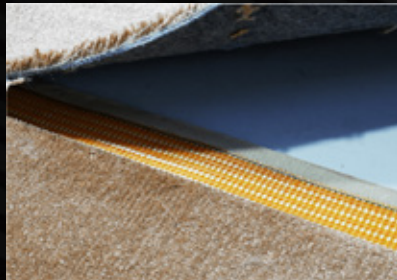

SINCE 1997®
ottoman
BY ENESCO

Add: Samed Vurgun Kucesi, no: 60, Nesimi / Baku, AZ1014, Azerbaijan
Tel: +994 (12) 596 6030 Mob: +994 (50) 250 3366
Mail: info@ottoman.az

Add: F.S.M.Mah., Y.V.Konaklari, F/61, Umraniye / Istanbul, 34771, Türkiye
Tel: +90 (216) 650 2250 Fax: +90 (216) 650 2254
Mail: info@enesco.com.tr

www.ottoman.az

+994 12 596 6030

+994 50 250 3366