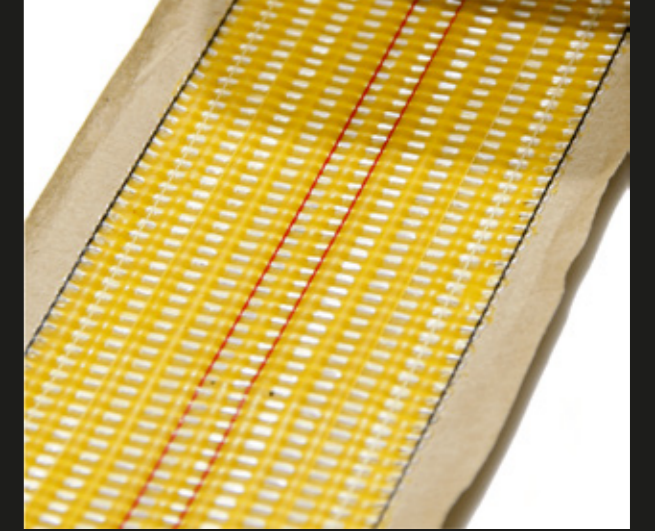

Halı ve parke altı keçesi malzemenin yerle temasını engelleyerek zemin bozukluğunu giderir ve kullandığınız malzemeye esneklik sağlamaktadır. Ayrıca ev içerisinde ısı kayıplarını önler.

Carpet and parquet underlay felt prevents the material from coming into contact with the floor. It eliminates irregularities on the ground. It provides flexibility to the material you use. It also prevents heat loss inside the house.

ÇITA GRIPPER

CT-001

6mm x 2cm x 1,52mt

Halı'nın yere yapıştırılmadan gergin durmasını sağlar. Yapıştırıcı kullanılmadığı için de zemine zarar vermez.

It ensures that the carpet stays taut without being stuck to the floor. Since no adhesive is used, it does not damage the floor.

ÜTÜ BANDI CARPET JOINING TAPE

SINCE 1997®
ottoman
BY ENESCO

UT-001

2mm x 10cm x 100mt / 50mt

Halıların tek parça haline getirilmesi için kullanılır. Kullanım sırasında ve temizlik-bakım işlemi sonrasında ek yerlerinin açılıp deforme olmasını engeller. Sonuç olarak halının kullanım ömrünün uzar.

It is used to make the carpets into one piece. It prevents the joints from opening and deforming during use and after the cleaning and maintenance process. As a result, the life of the carpet is extended.