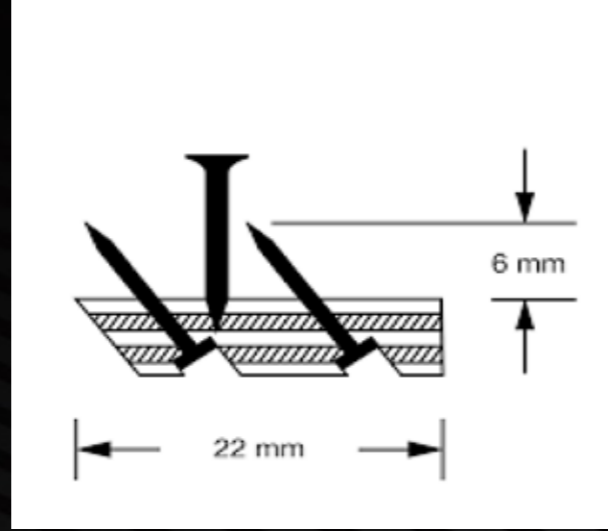

K-600

2.1mt x25mt-1000gr/m2

K-1000 1.37mt x 7.30mt / 5,6mm

K-100 1.37mt x11mt / 6mm

Latex-6mm

S-001 1.00mt x 100mt /2,2mm

Hepimiz evlerimizin huzuruna ve rahatlığına değer veririz, ancak döşememizin altında yer alan alt tabakanın önemli bir fark yaratabileceğini biliyor muydunuz? Parke, Laminat, Lvt veya halı kaplamanız ne olursa olsun, altlık çözümlerimiz yaşam alanınızı zenginleştirir. Zeminizin estetiğini, dayanıklılığını geliştirerek evinizi daha da konforlu hale getirebilirler.

ÇITA GRIPPER

CT-001

6mm x 2cm x 1,52mt

Halı'nın yere yapıştırılmadan gergin durmasını sağlar. Yapıştırıcı kullanılmadığı için de zemine zarar vermez.

It ensures that the carpet stays taut without being stuck to the floor. Since no adhesive is used, it does not damage the floor.

ÇİFT TARAFLI BANT DOUBLE SIDED TAPE

CFT-001

5cm x 50mt / 20 mt

Bu ürünün iki tarafının da yapışkanlı olması objelerin zemine sıkıca yapışmasını sağlar ve ayrıca bir yapıştırıcı kullanılmasına gerek duyulmaz.