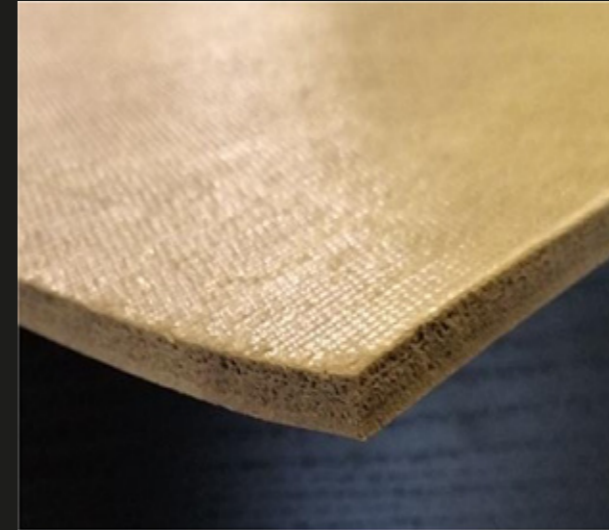

K-600

2.1mt x25mt-1000gr/m2

K-1000 1.37mt x 7.30mt / 5,6mm

K-100 1.37mt x11mt / 6mm

Latex-6mm

S-001 1.00mt x 100mt /2,2mm

Hepimiz evlerimizin huzuruna ve rahatlığına değer veririz, ancak döşememizin altında yer alan alt tabakanın önemli bir fark yaratabileceğini biliyor muydunuz? Parke, Laminat, Lvt veya halı kaplamanız ne olursa olsun, altlık çözümlerimiz yaşam alanınızı zenginleştirir. Zeminizin estetiğini, dayanıklılığını geliştirerek evinizi daha da konforlu hale getirebilirler.

We all value the peace and comfort of our homes, but did you know that the substrate underneath our flooring can make a significant difference? Regardless of your flooring, hardwood, laminate, LVT or carpet, our underlayment solutions will enrich your living space. They can make your home more comfortable by improving the aesthetics and durability of your floor.

Halı ve parke altı keçesi malzemenin yerle temasını engelleyerek zemin bozukluğunu giderir ve kullandığınız malzemeye esneklik sağlamaktadır. Ayrıca ev içerisinde ısı kayıplarını önler.

Carpet and parquet underlay felt prevents the material from coming into contact with the floor. It eliminates irregularities on the ground. It provides flexibility to the material you use. It also prevents heat loss inside the house.

ÇITA GRIPPER

CT-001

6mm x 2cm x 1,52mt

Halı'nın yere yapıştırılmadan gergin durmasını sağlar. Yapıştırıcı kullanılmadığı için de zemine zarar vermez.

It ensures that the carpet stays taut without being stuck to the floor. Since no adhesive is used, it does not damage the floor.