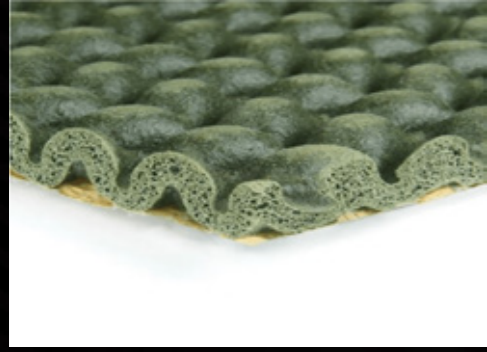

SINCE 1997®
ottoman
BY ENESCO

DÖŞEME AKSESUARLARI
FLOORING ACCESSORIES

www.ottoman.az

+994 12 596 6030

+994 50 250 3366

www.ottoman.az