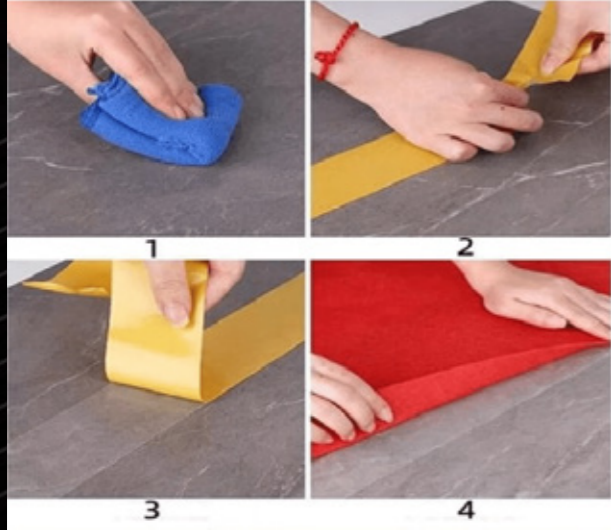

ÇITA GRIPPER

CT-001

6mm x 2cm x 1,52mt

Halı'nın yere yapıştırılmadan gergin durmasını sağlar. Yapıştırıcı kullanılmadığı için de zemine zarar vermez.

It ensures that the carpet stays taut without being stuck to the floor. Since no adhesive is used, it does not damage the floor.

ÜTÜ BANDI CARPET JOINING TAPE

SINCE 1997®
ottoman
BY ENESCO

UT-001

2mm x 10cm x 100mt / 50mt

Halıların tek parça haline getirilmesi için kullanılır. Kullanım sırasında ve temizlik-bakım işlemi sonrasında ek yerlerinin açılıp deforme olmasını engeller. Sonuç olarak halının kullanım ömrünün uzar.

It is used to make the carpets into one piece. It prevents the joints from opening and deforming during use and after the cleaning and maintenance process. As a result, the life of the carpet is extended.

ÇİFT TARAFLI BANT DOUBLE SIDED TAPE

CFT-001

5cm x 50mt / 20 mt

Bu ürünün iki tarafının da yapışkanlı olması objelerin zemine sıkıca yapışmasını sağlar ve ayrıca bir yapıştırıcı kullanılmasına gerek duyulmaz.