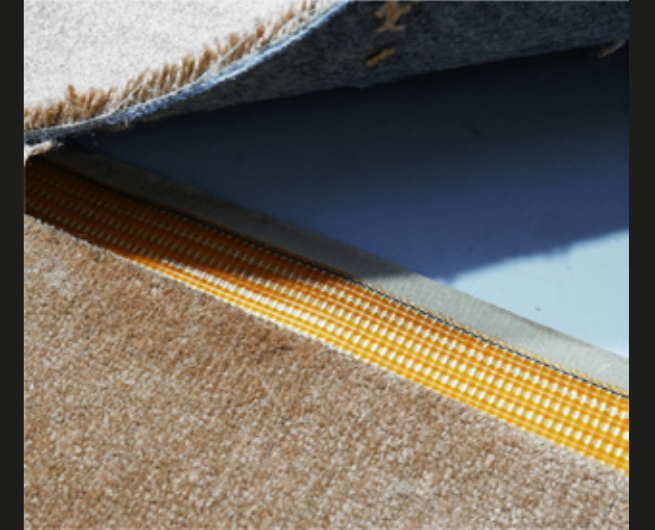

Halı ve parke altı keçesi malzemenin yerle temasını engelleyerek zemin bozukluğunu giderir ve kullandığınız malzemeye esneklik sağlamaktadır. Ayrıca ev içerisinde ısı kayıplarını önler.

Carpet and parquet underlay felt prevents the material from coming into contact with the floor. It eliminates irregularities on the ground. It provides flexibility to the material you use. It also prevents heat loss inside the house.

ÇITA GRIPPER

CT-001

6mm x 2cm x 1,52mt

Halı'nın yere yapıştırılmadan gergin durmasını sağlar. Yapıştırıcı kullanılmadığı için de zemine zarar vermez.

It ensures that the carpet stays taut without being stuck to the floor. Since no adhesive is used, it does not damage the floor.

ÜTÜ BANDI CARPET JOINING TAPE

SINCE 1997®
ottoman
BY ENESCO

UT-001

2mm x 10cm x 100mt / 50mt

Halıların tek parça haline getirilmesi için kullanılır. Kullanım sırasında ve temizlik-bakım işlemi sonrasında ek yerlerinin açılıp deforme olmasını engeller. Sonuç olarak halının kullanım ömrünün uzar.

ÇİFT TARAFLI BANT DOUBLE SIDED TAPE

CFT-001

5cm x 50mt / 20 mt

Bu ürünün iki tarafının da yapışkanlı olması objelerin zemine sıkıca yapışmasını sağlar ve ayrıca bir yapıştırıcı kullanılmasına gerek duyulmaz.