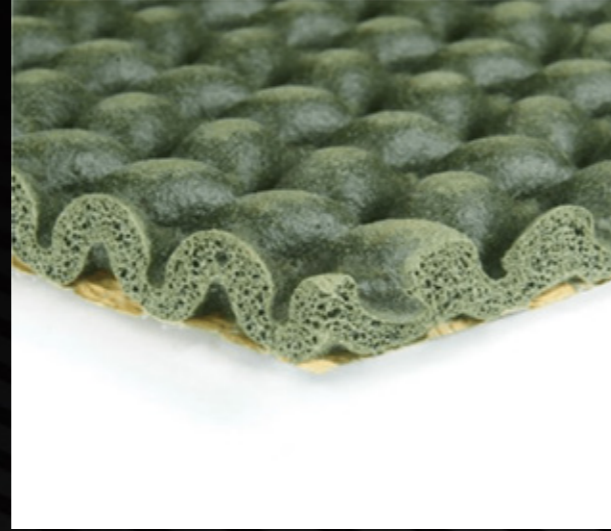

K-300 1.37 x 8.030mt /8,8mm